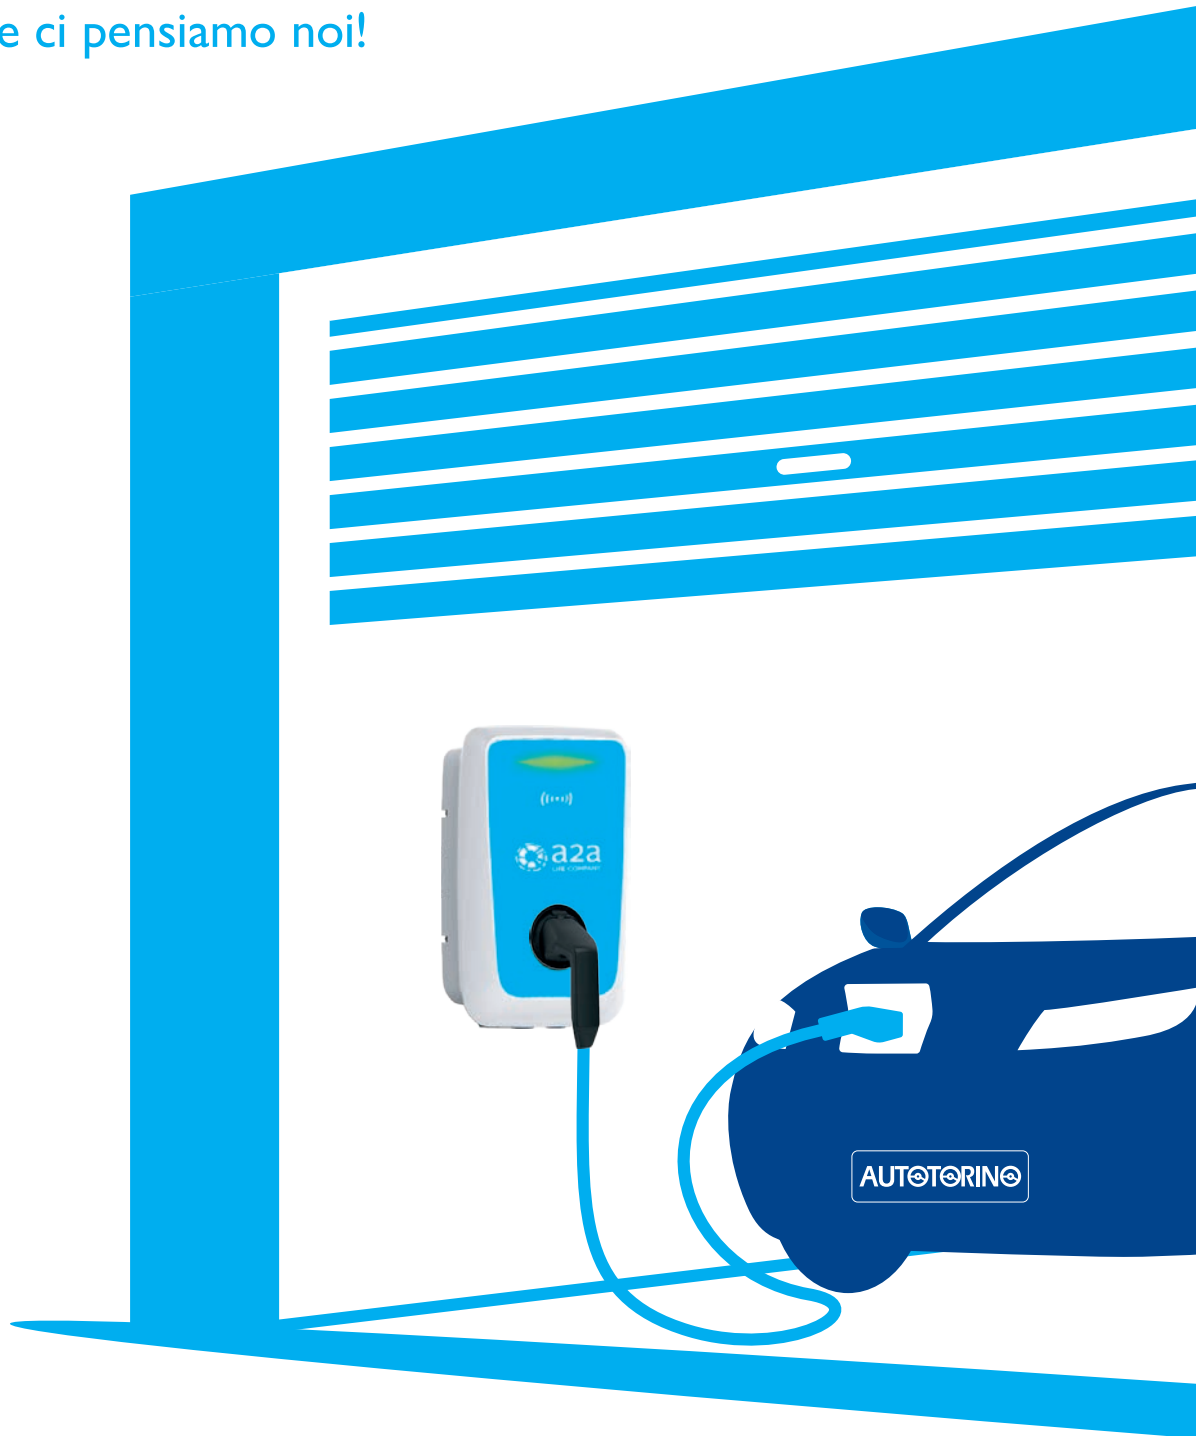

PARTI CON L'ENERGIA DI WALLBOX A2A

Ricarica la tua auto elettrica da casa
in modo semplice e veloce.
All'installazione ci pensiamo noi!

WALLBOX A2A

Il **servizio tutto compreso** che offre la fornitura e l'installazione di una Wallbox per **ricaricare la tua auto elettrica comodamente da casa.**

SCOPRI TUTTI I VANTAGGI:

**SOPRALLUOGO
E INSTALLAZIONE¹ INCLUSI**

**RICARICA VELOCE
E SICURA**

GESTIONE SMART

UN DISPOSITIVO, TANTE FUNZIONALITÀ PER LA TUA MOBILITÀ ELETTRICA

WALLBOX A2A PLUS

Modelli disponibili fino a 7,4 kW e 22 kW

Servizi inclusi:

- Ricarica in Plug&Charge o con tessera magnetica (RFID Card)
 - Connettività Wi-Fi e 3G/4G
- Regolazione automatica della potenza
- Gestione con App A2A E-moving

Chiedi al tuo consulente Autotorino