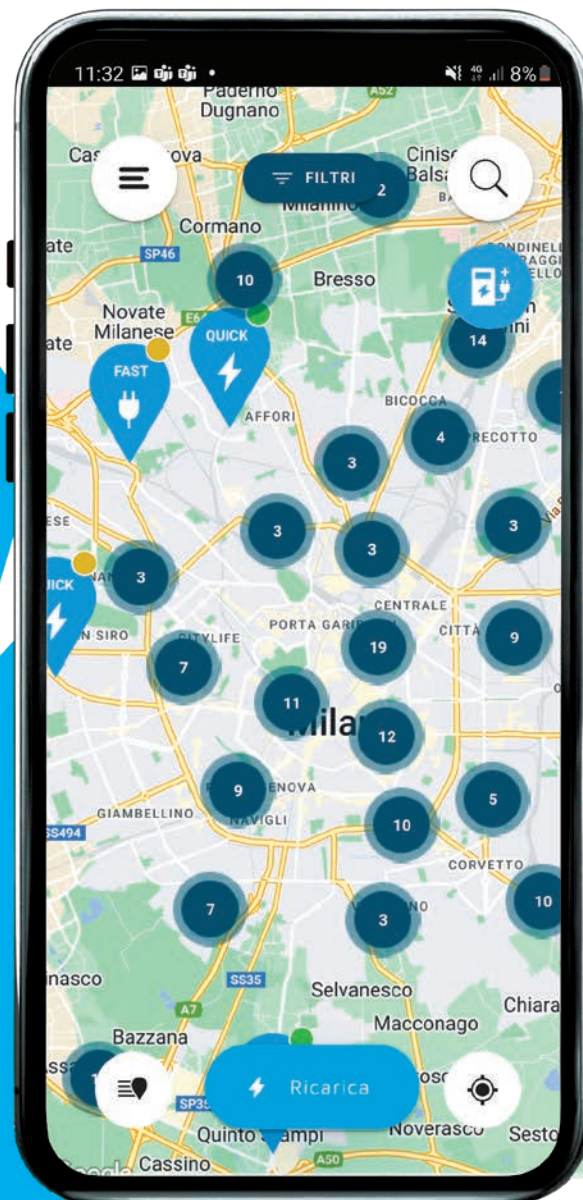

A2A E-MOVING: L'ENERGIA PER LA TUA AUTO È NELLE TUE MANI

Con l'app per la mobilità elettrica
powered by A2A Energia.

A2A E-moving

L'app **A2A E-moving** è la **soluzione integrata** per ricaricare la tua auto elettrica. La puoi utilizzare per ricaricare il tuo veicolo comodamente **da casa** con WALLBOX A2A e **in città** presso le circa 15.000 colonnine accessibili e distribuite su tutto il territorio nazionale.

SCOPRI TUTTI I VANTAGGI:

PERSONALIZZATA

In base alle tue esigenze di mobilità accedi a colonnine Quick, Fast o Ultra Fast

RICARICA DOMESTICA E IN VIAGGIO

Ricarica con la tua WALLBOX A2A e presso le colonnine pubbliche accessibili che trovi direttamente sulla mappa

ENERGIA 100% GREEN

Accedi ad un network di punti di ricarica alimentati a fonte rinnovabile

GESTISCI IL TUO PIENO DI ENERGIA DIRETTAMENTE DALL'APP

Scegli la **formula di ricarica** più adatta alle tue esigenze tra le offerte a consumo e quelle in abbonamento. Scarica l'APP, registrati e inizia a ricaricare senza pensieri in tutte le colonnine accessibili.